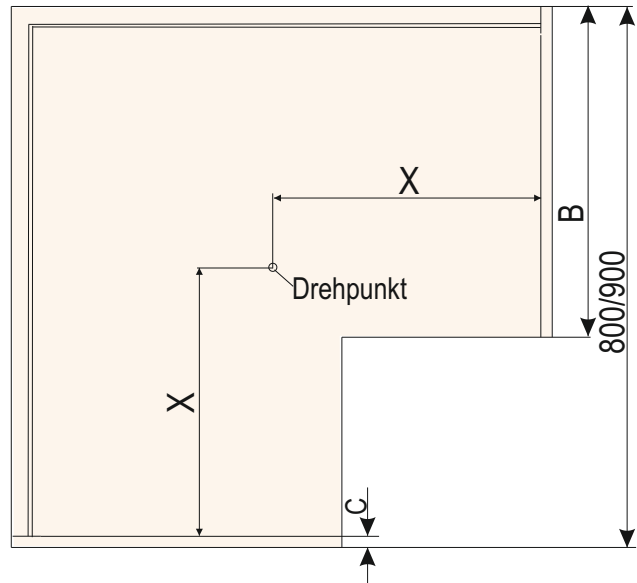

1

Oberbodenwinkel  
 Art.Nr. 006943 0009  
 für REVO 90° und REVO 45°

B	545			550			555			560		
C	16	18	19	16	18	19	16	18	19	16	18	19
x 90er	429,5	427,5	426,5	424,5	422,5	421,5	419,5	417,5	416,5	414,5	412,5	411,5
x 80er	379,5	377,5	376,5	374,5	372,5	371,5	369,5	367,5	366,5	364,5	362,5	361,5

2

90er

Seitenwandtiefe (B)	
560	1
555	2
550	3
545	4

80er

Seitenwandtiefe (B)	
545	1
550	2
555	3
560	4

# REVO 90°