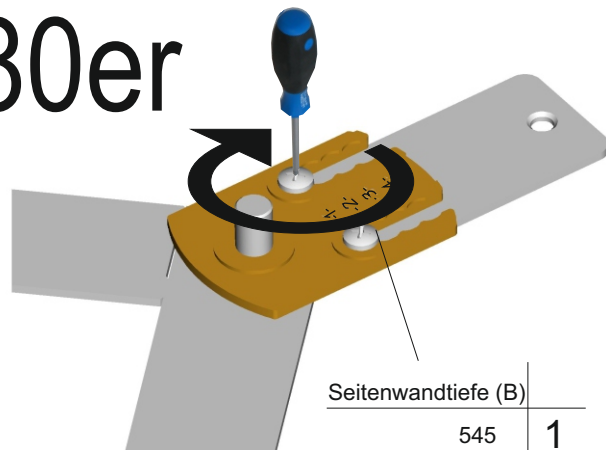

1

Oberbodenwinkel  
 Art.Nr. 006943 0009  
 für REVO 90° und REVO 45°

B	545			550			555			560		
C	16	18	19	16	18	19	16	18	19	16	18	19
x 90er	429,5	427,5	426,5	424,5	422,5	421,5	419,5	417,5	416,5	414,5	412,5	411,5
x 80er	379,5	377,5	376,5	374,5	372,5	371,5	369,5	367,5	366,5	364,5	362,5	361,5

2

90er

Seitenwandtiefe (B)	
560	1
555	2
550	3
545	4

80er

Seitenwandtiefe (B)	
545	1
550	2
555	3
560	4

# REVO 90°