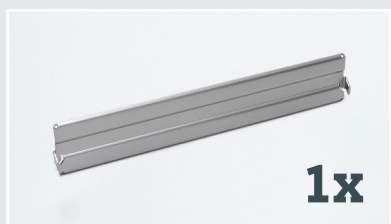

DISPENSA TANDEM side

YOUBOXX · SET 13

Montageanleitung · Mounting Instruction

KESSEBÖHMER
CLEVER STORAGE

Mehr Informationen zum Produkt **YOUBOXX** unter:
More information about **YOUBOXX** see here:

www.kesseboehmer.com/youboxx 

KESSEBÖHMER GmbH
Mindener Str. 208
49152 Bad Essen
Deutschland
www.kesseboehmer.de

DISPENSA TANDEM side

YOUBOXX · SET 13

Montageanleitung · Mounting Instruction

KESSEBÖHMER
CLEVER STORAGE

Anwendersicht · User's perspective